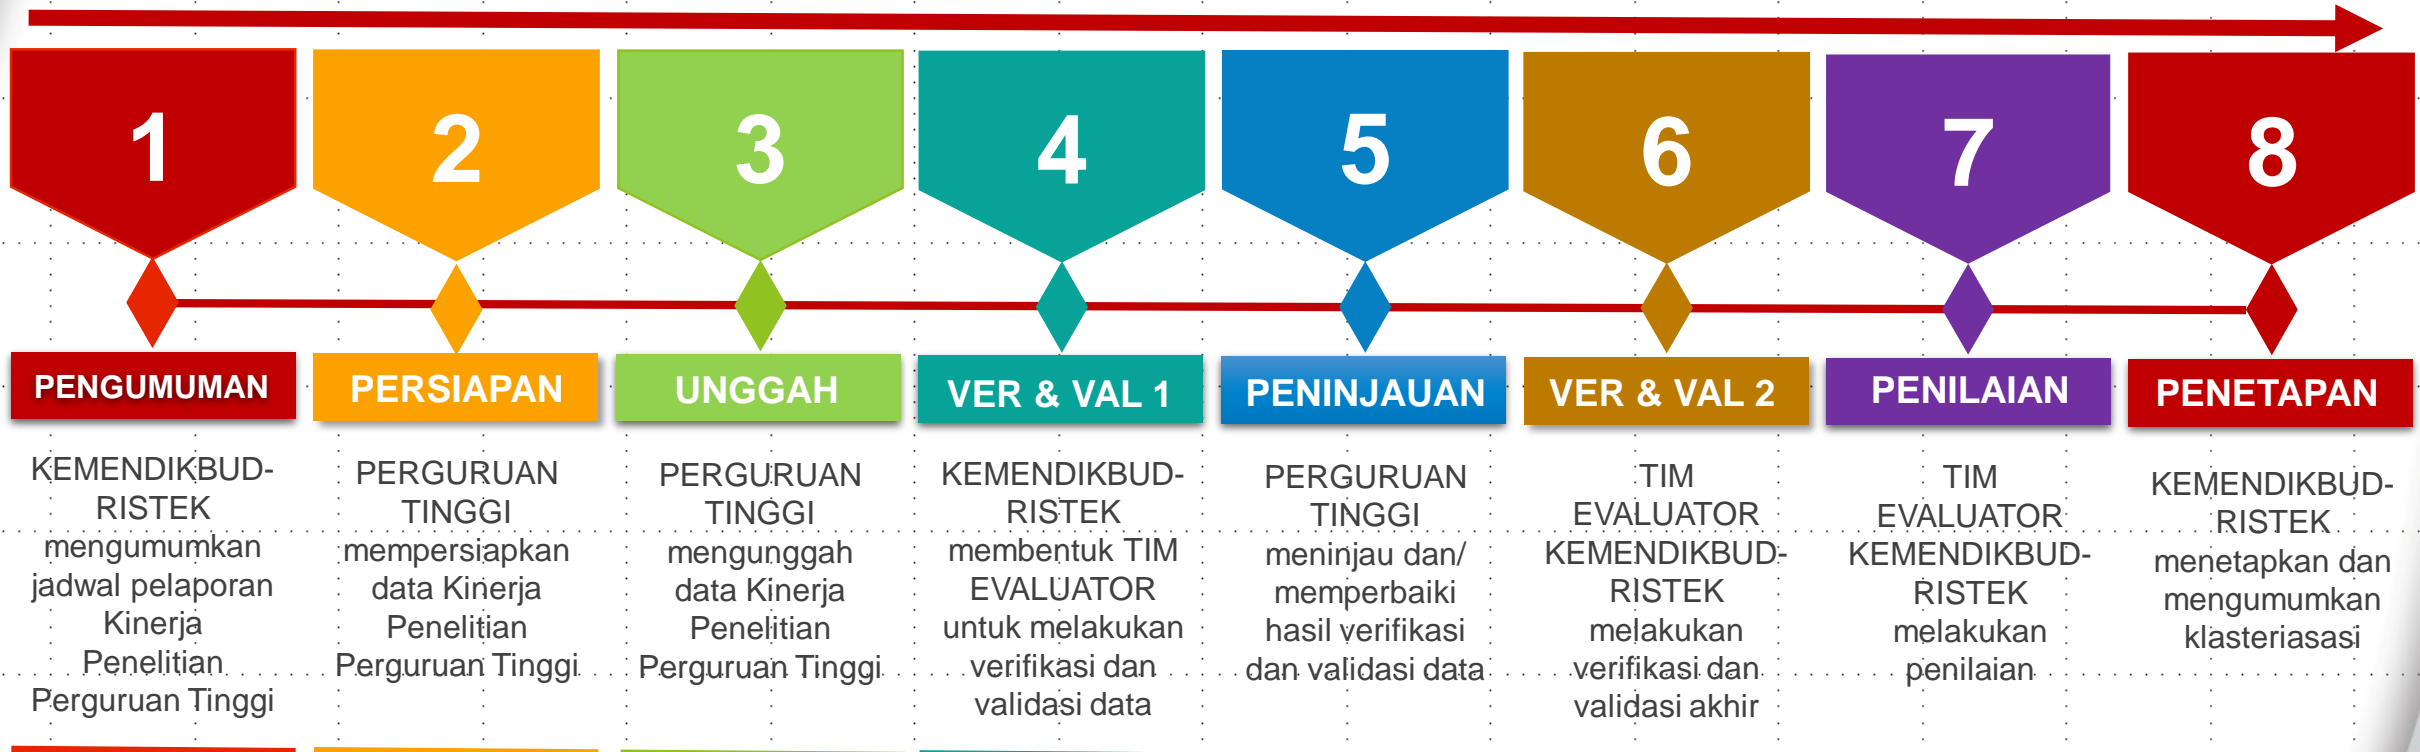

TEKNIS PENGISIAN

KINERJA PENELITIAN PERGURUAN TINGGI

DIREKTORAT PENELITIAN DAN PENGABDIAN MASYARAKAT

PROSES BISNIS

Pengisian Kinerja Penelitian Perguruan Tinggi

PERHATIKAN TIMES & RESOURCES